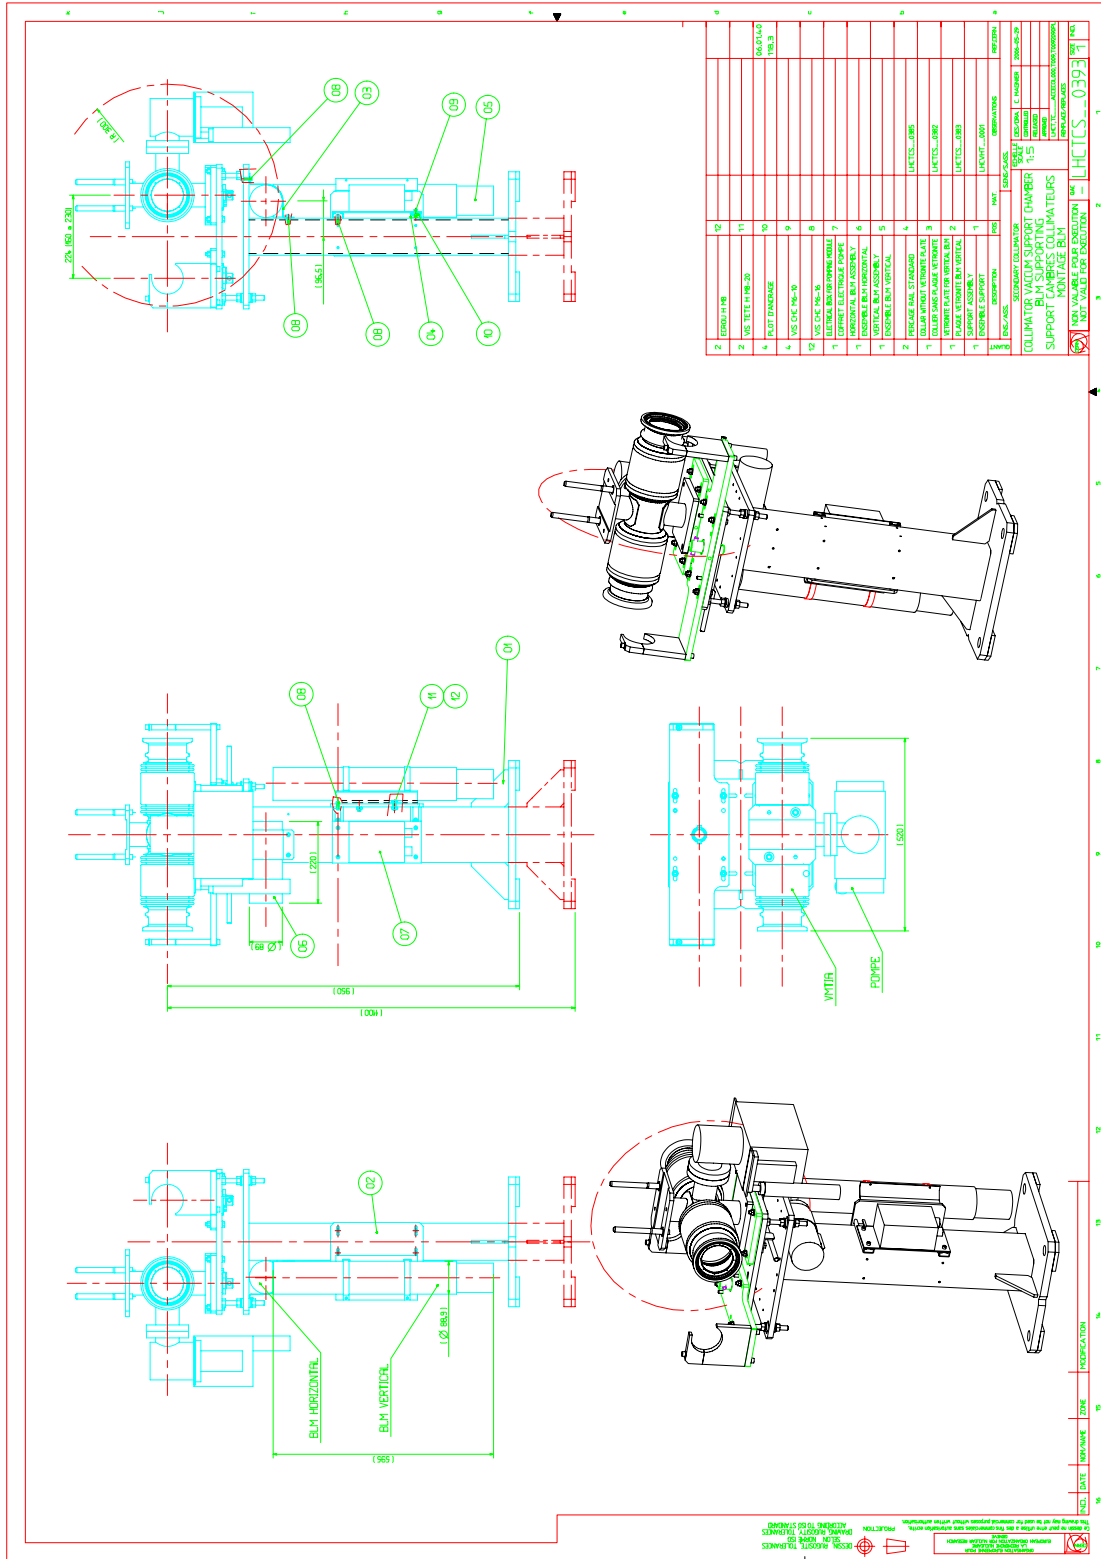

AUTEUR : MAGC-EST  
 DATE CREAT : 14-MAR-2006  
 FUSI ORIGINE : EDISA 14-MAR-06, MAGC 19-MAY-06, MAGC 22-MAY-06, MAGC 29-MAY-06  
 FUSI COLLIGON : 000000  
 ESCALE : 30.000000  
 UNITE : 0.100000

T0092090PL  
 LHCT, TC, ACCECOL000, T009

TYPE : PLAN  
 VERS EUCLID : E32.4000 MODIF:E32.4000  
 MACH-QUVR : LARGE HADRON COLLIDER  
 ACTIVITE : INSTRUMENTATION FAISCEAU  
 FONCT-UTIL : COLIMATEUR  
 DESIGNATION : PLAN ENSEMBLE DOXE-BLM  
 CODE EQUI/BAT : TCS\_...  
 REMARQUES :  
 :