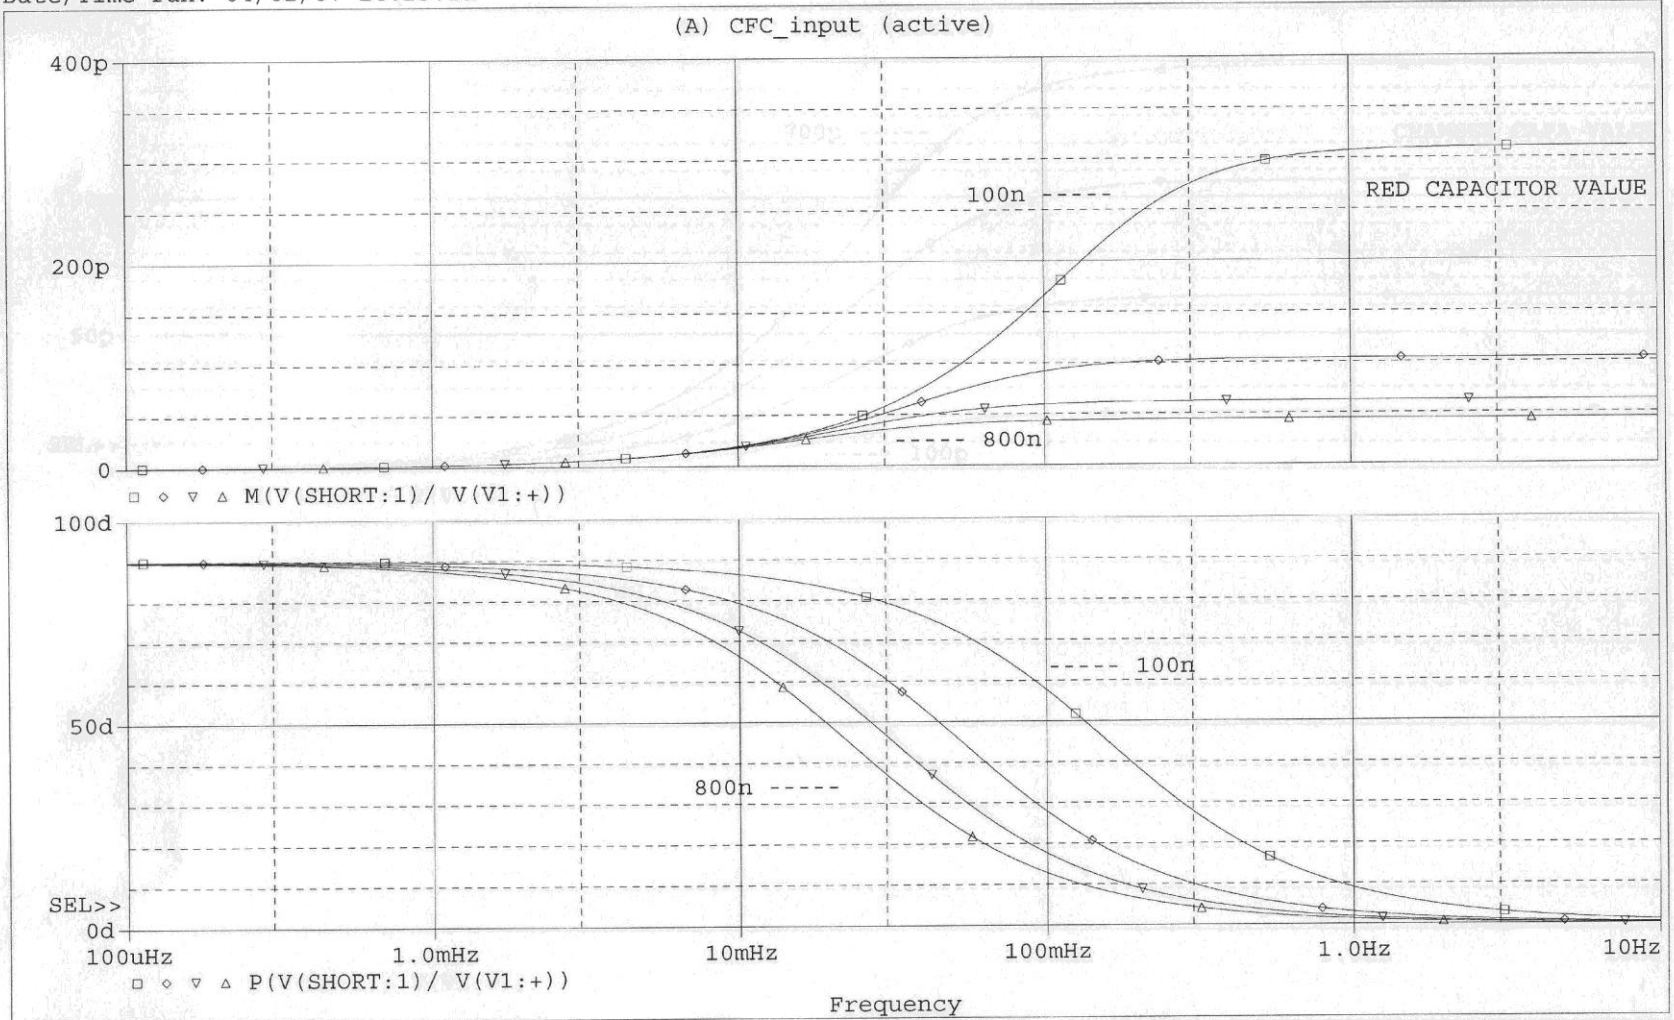

PARAMETERS:

signal_cable_length 1
red_capa_value 470n
chamber_capa_value 312p

PARAMETERS:

r_insulator 63.8Gig

Date/Time run: 04/02/07 14:34:39

(A) CFC_input (active)

Date/Time run: 04/02/07 14:47:54