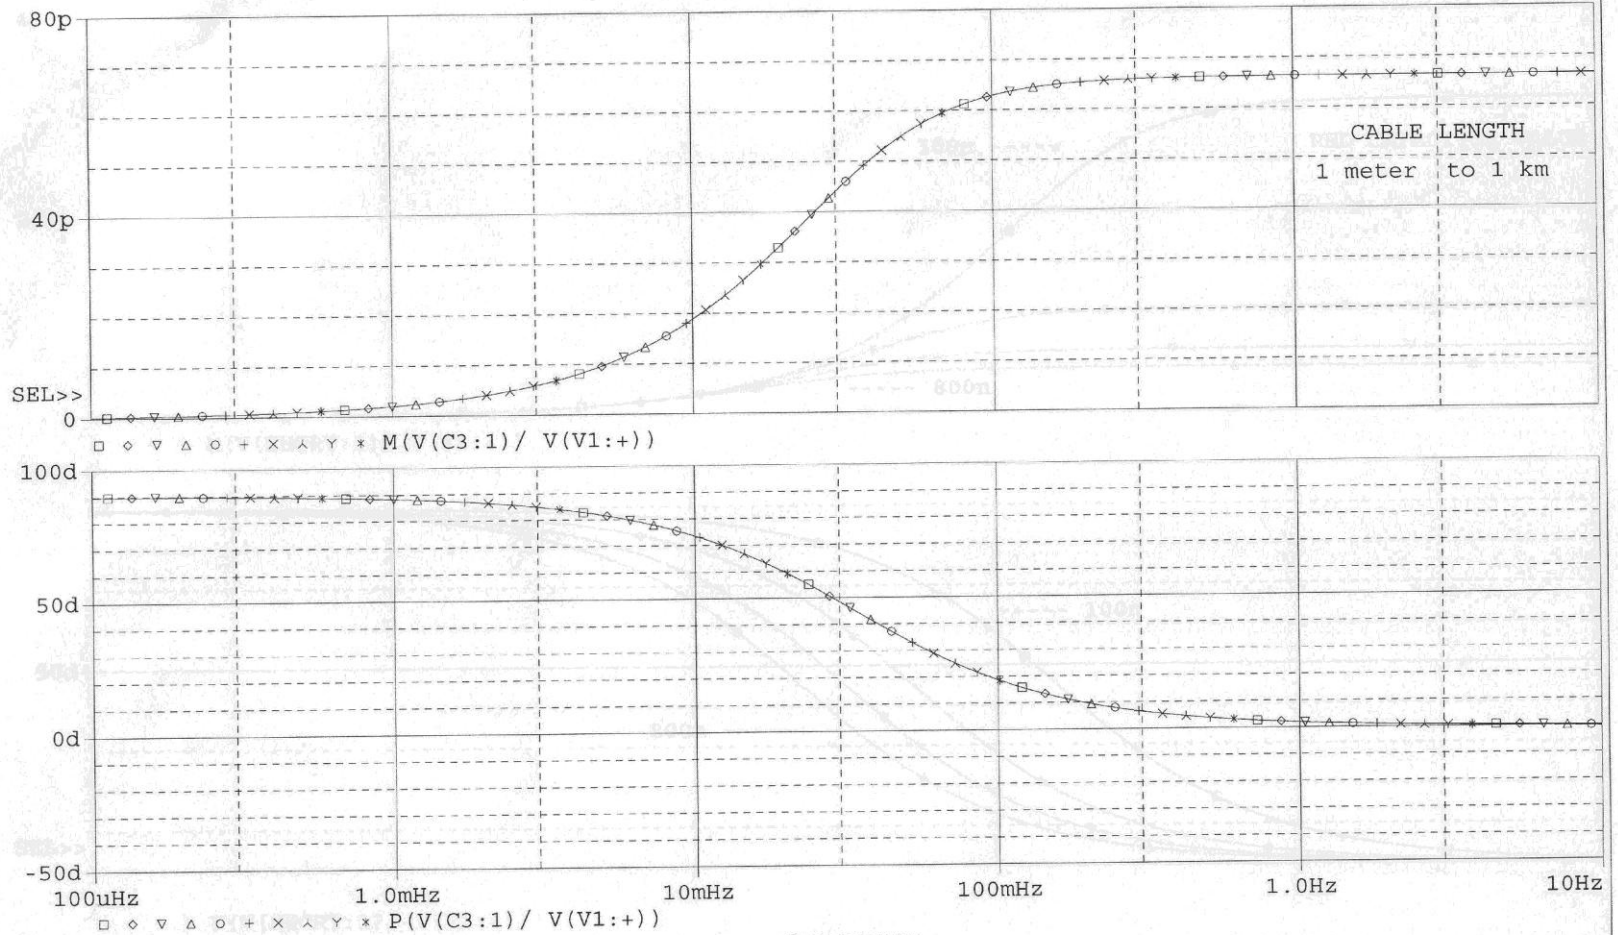

PARAMETERS:

signal_cable_length 1
red_capa_value 470n
chamber_capa_value 312p

PARAMETERS:

r_insulator 63.8Gig

Date/Time run: 04/02/07 14:34:39

(A) CFC_input (active)

Date/Time run: 04/02/07 14:47:54