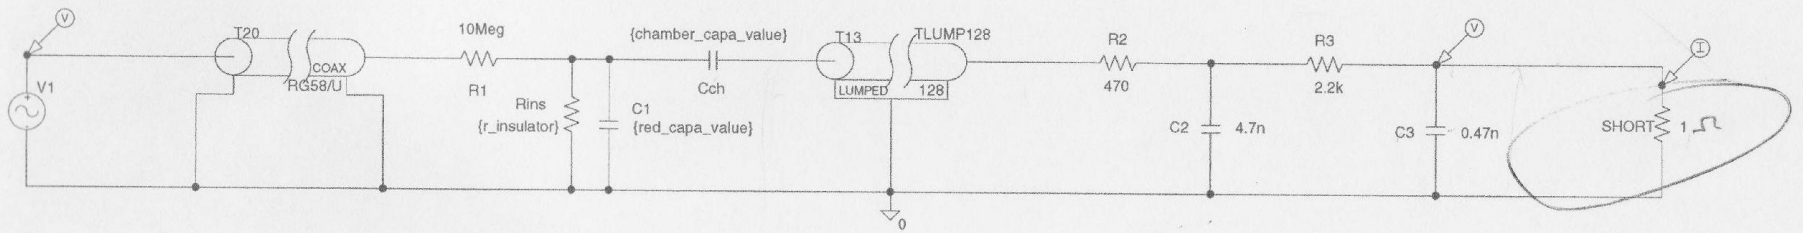

PARAMETERS:

signal_cable_length 1
red_capa_value 470n
chamber_capa_value 312p

PARAMETERS:

r_insulator 63.8Gig

Date/Time run: 04/02/07 14:34:39

(A) CFC_input (active)

Date/Time run: 04/02/07 14:47:54