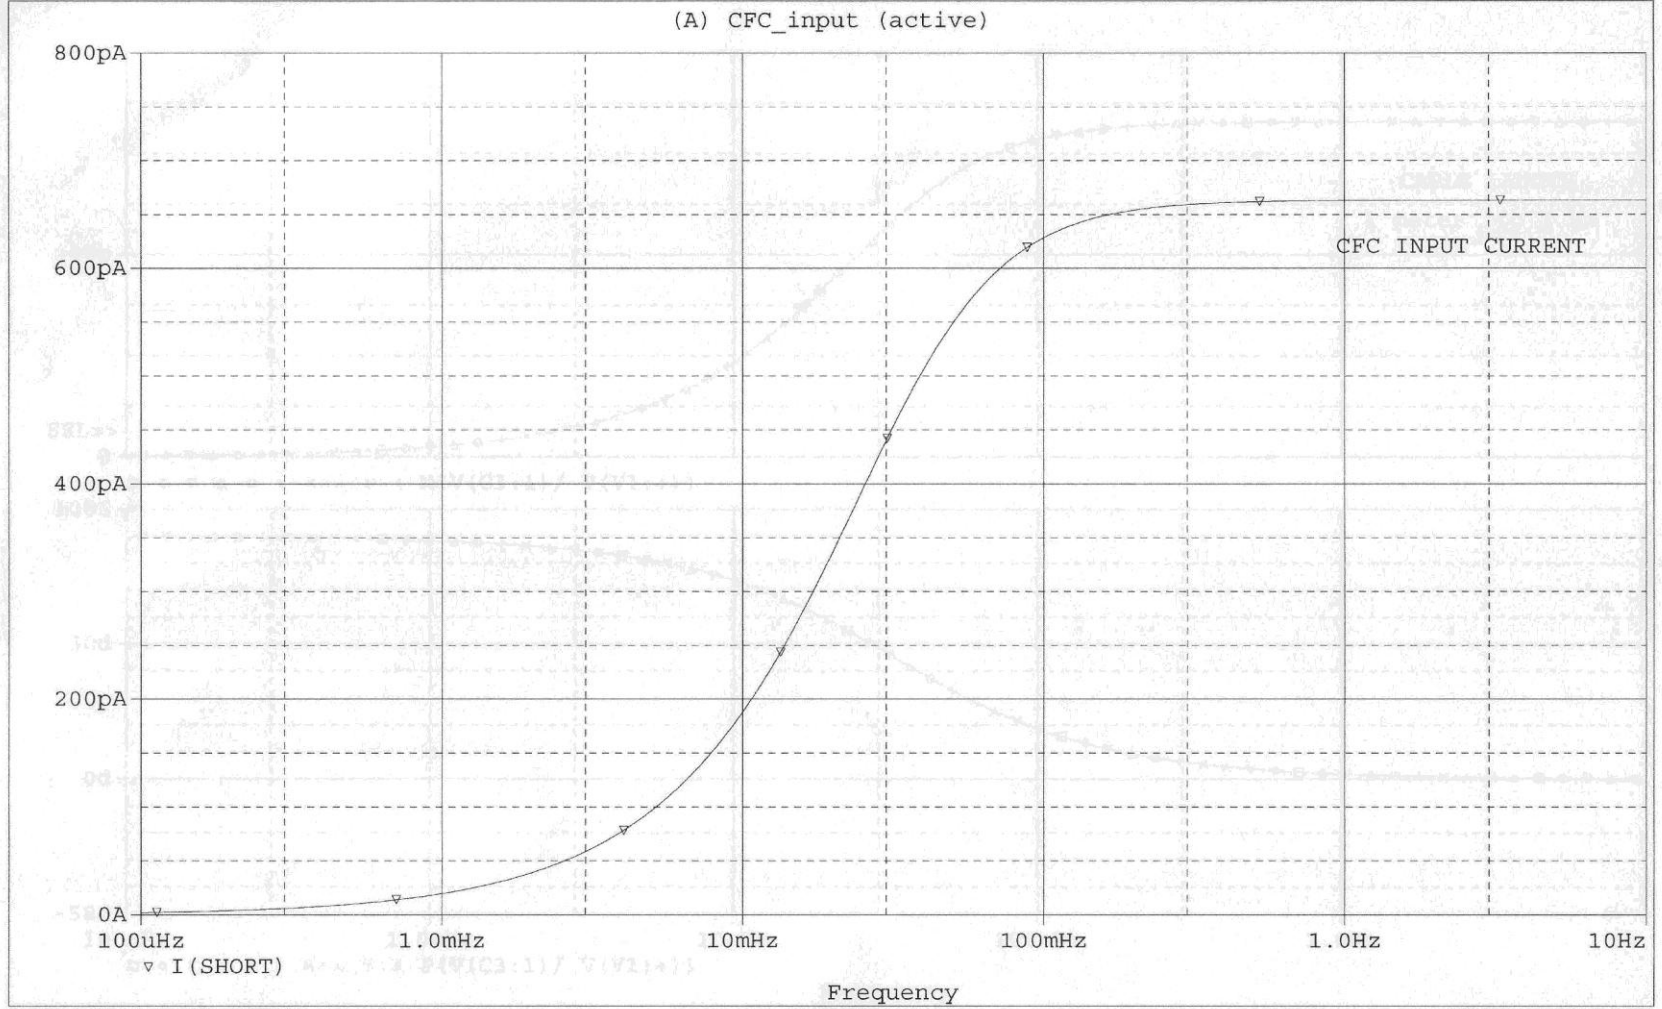

PARAMETERS:

signal_cable_length 1
red_capa_value 470n
chamber_capa_value 312p

PARAMETERS:

r_insulator 63.8Gig

Date/Time run: 04/02/07 14:34:39

(A) CFC_input (active)

Date/Time run: 04/02/07 14:47:54