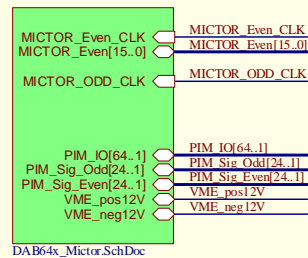

DAB64x_Mictor

DAB64x_Mictor.SchDoc

DAB64x_Flash

DAB64x_Flash.SchDoc

DAB64x_FrontPanel

DAB64x_FrontPanel.SchDoc

DAB64x_VME_P0_Connector

DAB64x_VME_P0_Connector.SchDoc

DAB64x_VME_Interface

DAB64x_VME_Interface.SchDoc

DAB64x_Stratix_Configurator

DAB64x_Stratix_Configurator.SCHDOC

DAB64x_Stratix_Controller

DAB64x_Stratix_Controller.SCHDOC

DAB64x_Synch_SRAM

DAB64x_Synch_SRAM.SchDoc